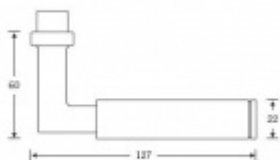

FSB 15 1102 Plug-in Eloxovaný hliník, Bez rozety/otvoru pro klíč

ID produktu: 20872

Zapuštěná dveřní klika pro interiérové dveře.

Design: Alessandro Mendini

- Minimalistický design kování díky speciální rozetě s průměrem pouze 30 mm.
- Ideální je použití zapuštěného kování FSB společně se skrytými panty a magnetickými zámky na bezfalcových dveřích.
- Jednoduchá montáž umožňuje instalovat zapuštěné dveřní kování na všechny typy interiérových dveří.
- Možno objednat bez rozet pro klíč.
- Imbusový šroub kliky instalovaný vespuďu.

Sada obsahuje pár klik, spojovací materiál, čtyřhran, případně zámkové rozety.

Spojovací materiál a čtyřhran je určen pro tloušťku dveří 39-48 mm. Pro jinou tloušťku je spojovací materiál na objednávku.

Kování s WC zamykáním je standardně dodáváno s redukcí čtyřhranu 6/8 mm. WC klička je tedy kompatibilní s WC zámky 6 mm a 8 mm.

Na objednání lze dodat kování vyrobené z hliníku v různých barevných odstínech.