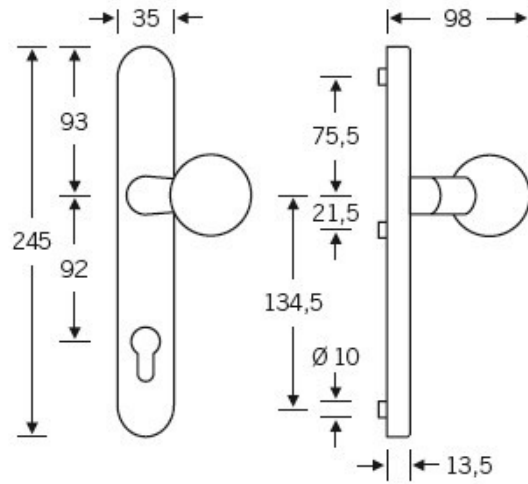

TECHNICKÉ DETAILY