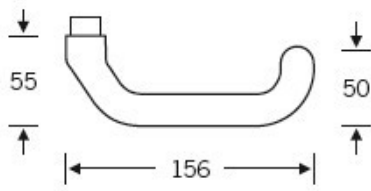

TECHNICKÉ DETAILY