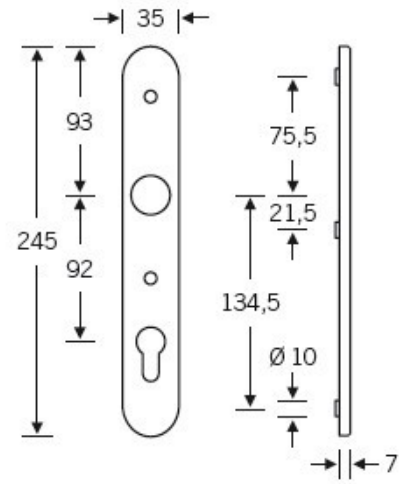

TECHNICKÉ DETAILY