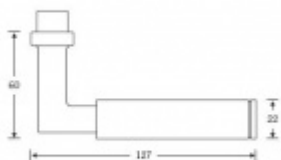

FSB 15 1102 Plug-in

Zapuštěná dveřní klika pro interiérové dveře.

Design: Alessandro Mendini

- Minimalistický design kování díky speciální rozetě s průměrem pouze 30 mm.
- Ideální je použití zapuštěného kování FSB společně se skrytými panty a magnetickými zámky na bezfalcových dveřích.
- Jednoduchá montáž umožňuje instalovat zapuštěné dveřní kování na všechny typy interiérových dveří.
- Možno objednat bez rozet pro klíč.
- Imbusový šroub kliky instalovaný vespodu.

Sada obsahuje pár klik, spojovací materiál, čtyřhran, případně zámkové rozety.

Spojovací materiál a čtyřhran je určen pro tloušťku dveří 39-48 mm. Pro jinou tloušťku je spojovací materiál na objednávku.

Kování s WC zamykáním je standardně dodáváno s redukcí čtyřhranu 6/8 mm. WC klička je tedy kompatibilní s WC zámky 6 mm a 8 mm.

Na objednání lze dodat kování vyrobené z hliníku v různých barevných odstínech.