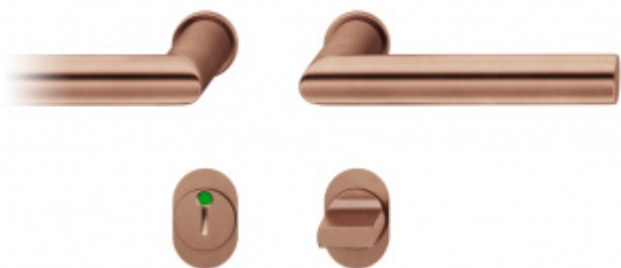

Produktový list

platný k 23. 7. 2024

luxusnikovani.cz
DELIVERED BY EFB

FSB 15 1076 Plug-in Bronz masivní s patinou, WC uzamykání, čtyřhran 8 mm

FSB

ID produktu: 20844

Zapuštěná dveřní klika pro interiérové dveře.

- Minimalistický design kování díky speciální rozetě s průměrem pouze 30 mm.
- Ideální je použití zapuštěného kování FSB společně se skrytými panty a magnetickými zámky na bezfalcových dveřích.
- Jednoduchá montáž umožňuje instalovat zapuštěné dveřní kování na všechny typy interiérových dveří.
- Možno objednat bez rozet pro klíč.
- Imbusový šroub kliky instalovaný vespodu.

Sada obsahuje pár klik, spojovací materiál, čtyřhran, případně zámkové rozety.

Spojovací materiál a čtyřhran je určen pro tloušťku dveří 39-48 mm. Pro jinou tloušťku je spojovací materiál na objednávku.

Kování s WC zamykáním je standardně dodáváno s redukcí čtyřhranu 6/8 mm. WC klička je tedy kompatibilní s WC zámky 6 mm a 8 mm.

Na objednání lze dodat kování vyrobené z hliníku v různých barevných odstínech.