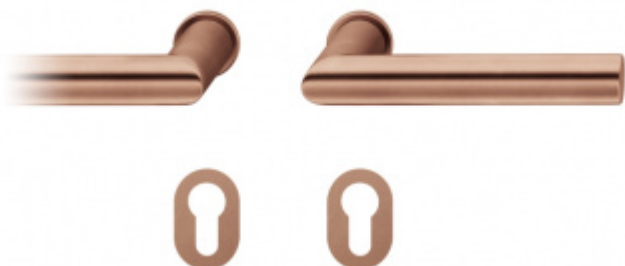

## FSB 15 1076 Plug-in Bronz masivní s patinou, Cylindrická vložka

**FSB**

ID produktu: 20843

Zapuštěná dveřní klika pro interiérové dveře.

- Minimalistický design kování díky speciální rozetě s průměrem pouze 30 mm.
- Ideální je použití zapuštěného kování FSB spoječně se skrytými panty a magnetickými zámky na bezfalcových dveřích.
- Jednoduchá montáž umožňuje instalovat zapuštěné dveřní kování na všechny typy interiérových dveří.
- Možno objednat bez rozet pro klíč.
- Imbusový šroub kliky instalovaný vespodu.

Sada obsahuje pár klik, spojovací materiál, čtyřhran, případně zámkové rozety.

Spojovací materiál a čtyřhran je určen pro tloušťku dveří 39-48 mm. Pro jinou tloušťku je spojovací materiál na objednávku.

Kování s WC zamykáním je standardně dodáváno s redukcí čtyřhranu 6/8 mm. WC klička je tedy kompatibilní s WC zámky 6 mm a 8 mm.

Na objednání lze dodat kování vyrobené z hliníku v různých barevných odstínech.