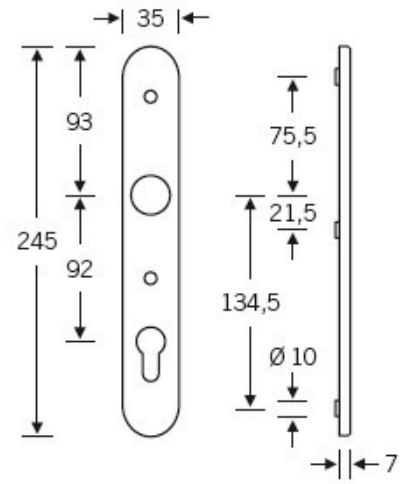

Klasifikace: 2. bezpečnostní třída dle EN 1906 (29-2/13) -
provedení s rozetami na vnitřní straně

Klika je pevně spojena se štítkem na obou stranách. Kování je
tak vhodné i pro použití s dělenými čtyřhrany a
elektrozámky.

Kování se vyrábí v masivní nerez a eloxovaném hliníku.

Čtyřhran: 8 mm

Rozteč zámku: 72 mm nebo 92 mm

Přesah cylindrické vložky může být v rozmezí 8 - 13 mm.

Na poptání je možné tvar kliky změnit na jiný model FSB.

EN 179

Vaše cena bez DPH

4 503 Kč

Vaše cena s DPH

5 448,63 Kč

Zobrazit produkt

TECHNICKÉ DETAILY

PŘÍSLUŠENSTVÍ