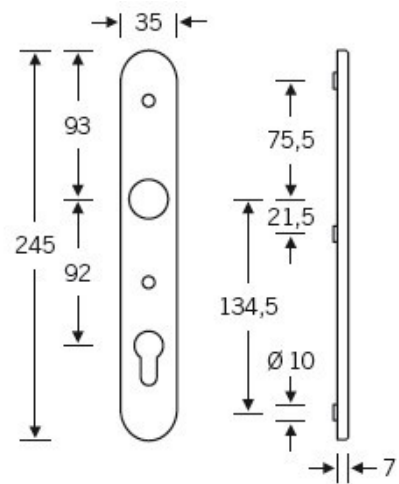

TECHNICKÉ DETAILY