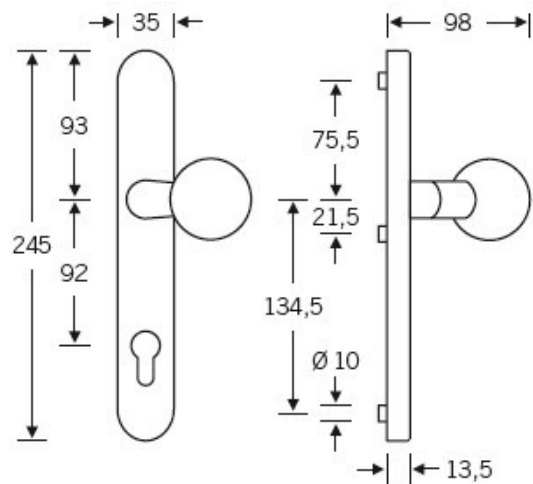

TECHNICKÉ DETAILY