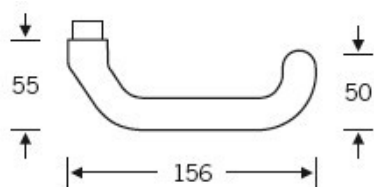

TECHNICKÉ DETAILY