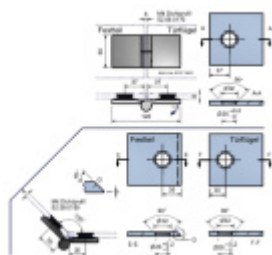

Produktový list

platný k 23. 7. 2024

luxusnikovani.cz
DELIVERED BY EFB

Pant pro sprchové dveře ELENA - sklo/sklo 180° / 135° Levé provedení

ID produktu: 2077

PLU: 52.07.3320

Závěs pro skleněné sprchové kouty

Upevnění sklo/sklo, úhel otevření 180°

Masivní mosaz s povrchovou úpravou leštěný chrom

Zdvihací mechanismus

Vaše cena bez DPH

82,34 €

Vaše cena s DPH

99,63 €

Zobrazit produkt