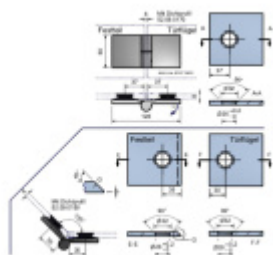

Vaše cena bez DPH

1 935 Kč

Vaše cena s DPH

2 341,35 Kč

Zobrazit produkt