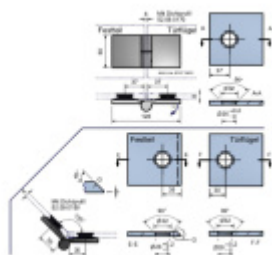

Vaše cena bez DPH

82,34 €

Vaše cena s DPH

99,63 €

Zobrazit produkt