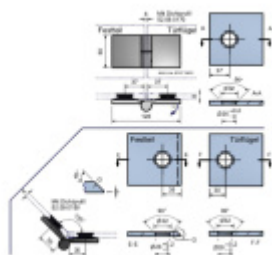

Produktový list

platný k 23. 7. 2024

luxusnikovani.cz
DELIVERED BY EFB

Pant pro sprchové dveře ELENA - sklo/sklo 180° / 135° Pravé provedení

ID produktu: 2076

PLU: 52.07.3330

Závěs pro skleněné sprchové kouty

Upevnění sklo/sklo, úhel otevření 180°

Masivní mosaz s povrchovou úpravou leštěný chrom

Zdvihací mechanismus

Vaše cena bez DPH

1 935 Kč

Vaše cena s DPH

2 341,35 Kč

Zobrazit produkt