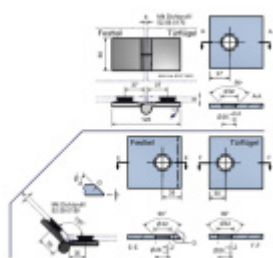

Produktový list

platný k 23. 7. 2024

luxusnikovani.cz
DELIVERED BY EFB

Pant pro sprchové dveře ELENA - sklo/sklo 180° / 135°

Závěs pro skleněné sprchové kouty

Upevnění sklo/sklo, úhel otevření 180°

Masivní mosaz s povrchovou úpravou leštěný chrom

Zdvhací mechanismus

Levé provedení

[Pant pro sprchové dveře ELENA - sklo/sklo 180° / 135°
Levé provedení](#)

DETAIL

5 pracovních dní **82,34 € bez DPH**
99,63 € s DPH

Pravé provedení

[Pant pro sprchové dveře ELENA - sklo/sklo 180° / 135°
Pravé provedení](#)