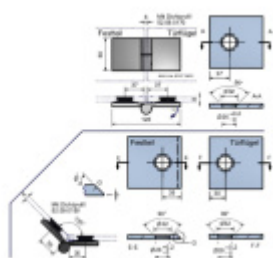

Produktový list

platný k 23. 7. 2024

luxusnikovani.cz
DELIVERED BY EFB

Pant pro sprchové dveře ELENA - sklo/sklo 180° / 135°

Závěs pro skleněné sprchové kouty

Upevnění sklo/sklo, úhel otevření 180°

Masivní mosaz s povrchovou úpravou leštěný chrom

Zdvhací mechanismus

Levé provedení

[Pant pro sprchové dveře ELENA - sklo/sklo 180° / 135°
Levé provedení](#)

DETAIL

5 pracovních dní **1 935 Kč bez DPH**
2 341,35 Kč s DPH

Pravé provedení

[Pant pro sprchové dveře ELENA - sklo/sklo 180° / 135°
Pravé provedení](#)