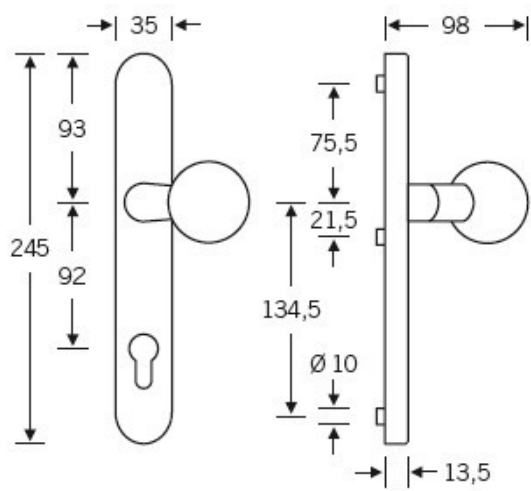

Klika je pevně spojena se štítkem. Kování je tak vhodné i pro  
použití s dělenými čtyřhrany a elektrozámkou.

Kování se vyrábí v masivní nerez a eloxovaném hliníku.

Čtyřhran: 8 mm

Rozteč zámku: 72 mm nebo 92 mm

Přesah cylindrické vložky může být v rozmezí 12,5-15,5 mm.

Na poptání je možné tvar kliky změnit na jiný model FSB.

EN 179

**Vaše cena bez DPH**

**178,68 €**

Vaše cena s DPH

216,2 €

Zobrazit produkt

## TECHNICKÉ DETAILY