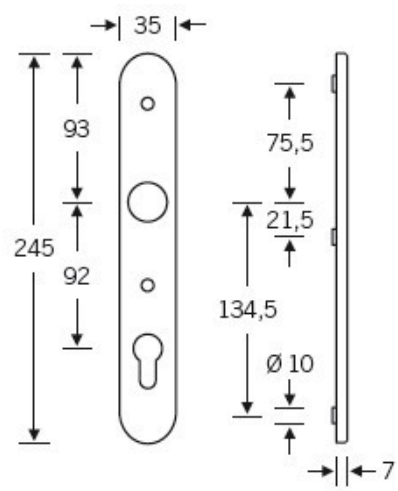

Klika je pevně spojena se štítkem. Kování je tak vhodné i pro  
použití s dělenými čtyřhrany a elektrozámkou.

Kování se vyrábí v masivní nerez a eloxovaném hliníku.

Čtyřhran: 8 mm

Rozteč zámku: 72 mm nebo 92 mm

Přesah cylindrické vložky může být v rozmezí 12,5-15,5 mm.

Na poptání je možné tvar kliky změnit na jiný model FSB.

EN 179

**Vaše cena bez DPH**

**178,68 €**

Vaše cena s DPH

216,2 €

Zobrazit produkt

## TECHNICKÉ DETAILY