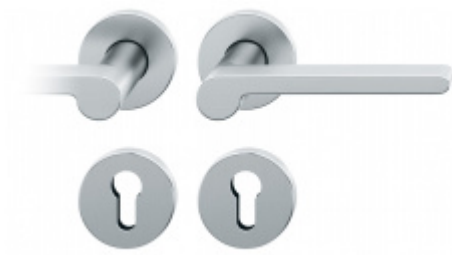

FSB 15 1021 Plug-in Nerez kartáčovaná, Obyčejný klíč

ID produktu: 20736

Zapuštěná dveřní klika pro interiérové dveře.

- Minimalistický design kování díky speciální rozetě s průměrem pouze 30 mm.
- Ideální je použití zapuštěného kování FSB spoječně se skrytými panty a magnetickými zámky na bezfalcových dveřích.
- Jednoduchá montáž umožňuje instalovat zapuštěné dveřní kování na všechny typy interiérových dveří.
- Možno objednat bez rozet pro klíč.
- Imbusový šroub kliky instalovaný vespodu.

Kování s WC zamykáním je standardně dodáváno s redukcí čtyřhranu 6/8 mm. WC klička je tedy kompatibilní s WC zámky 6 mm a 8 mm.

Na objednání lze dodat kování vyrobené z hliníku v různých barevných odstínech.

**Vrták pro instalaci klik
FSB Plug-in**

FSB

OD 128 €

2 ks

PODOBNÉ PRODUKTY

**Kování FSB 12 1021
ASL
FSB**

OD OD 85,18 €
cca 10 pracovních dní

**Kování FSB 12 1021
ASL černá
FSB**