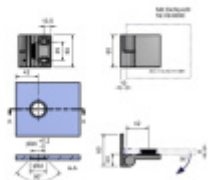

Produktový list

platný k 23. 7. 2024

luxusnikovani.cz
DELIVERED BY EFB

Pant pro sprchové dveře KIM - zed/sklo 90° Levé provedení

ID produktu: 2070

PLU: 52.07.3300

Závěs pro skleněné dveře sprchového koutu

Montáž: zed/sklo, úhel otevření 90°

Masivní mosaz s povrchovou úpravou leštěný chrom

Šroubovatelné uchycení

Zdvihací mechanismus

Cena včetně spojovacího materiálu

Vaše cena bez DPH

70,21 €

Vaše cena s DPH

84,96 €