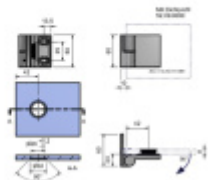

Pant pro sprchové dveře KIM - zed/sklo 90° Levé provedení

ID produktu: 2070

PLU: 52.07.3300

Závěs pro skleněné dveře sprchového koutu

Montáž: zed/sklo, úhel otevření 90°

Masivní mosaz s povrchovou úpravou leštěný chrom

Šroubovatelné uchycení

Zdvihací mechanismus

Cena včetně spojovacího materiálu

Vaše cena bez DPH

1 650 Kč

Vaše cena s DPH

1 996,5 Kč

[Zobrazit produkt](#)