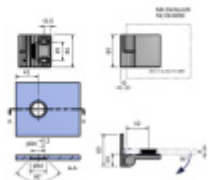

Pant pro sprchové dveře KIM - zed'/sklo 90° Pravé provedení

ID produktu: 2069

PLU: 52.07.3310

Závěs pro skleněné dveře sprchového koutu

Montáž: zed'/sklo, úhel otevření 90°

Masivní mosaz s povrchovou úpravou leštěný chrom

Šroubovatelné uchycení

Zdvihací mechanismus

Cena včetně spojovacího materiálu

Vaše cena bez DPH

1 650 Kč

Vaše cena s DPH

1 996,5 Kč

[Zobrazit produkt](#)