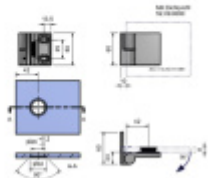

Levé provedení

[Pant pro sprchové dveře KIM - zed'/sklo 90°
Levé provedení](#)

DETAIL

5 pracovních dní **70,21 € bez DPH**
84,96 € s DPH

Pravé provedení

[Pant pro sprchové dveře KIM - zed'/sklo 90°
Pravé provedení](#)

DETAIL

5 pracovních dní **70,21 € bez DPH**
84,96 € s DPH