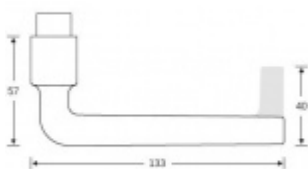

FSB 15 1004 Plug-in Nerez kartáčovaná, Cylindrická vložka

FSB

ID produktu: 20679

Zapuštěná dveřní klika pro interiérové dveře.

Design: David Chipperfield

- Minimalistický design kování díky speciální rozetě s průměrem pouze 30 mm.
- Ideální je použití zapuštěného kování FSB společně se skrytými panty a magnetickými zámky na bezfalcových dveřích.
- Jednoduchá montáž umožňuje instalovat zapuštěné dveřní kování na všechny typy interiérových dveří.
- Možno objednat bez rozet pro klíč.
- Imbusový šroub kliky instalovaný vespodu.

Sada obsahuje pár klik, spojovací materiál, čtyřhran, případně zámkové rozety.

Spojovací materiál a čtyřhran je určen pro tloušťku dveří 39-48 mm. Pro jinou tloušťku je spojovací materiál na objednávku.

Kování s WC zamykáním je standardně dodáváno s redukcí čtyřhranu 6/8 mm. WC klička je tedy kompatibilní s WC zámky 6 mm a 8 mm.

Na objednání lze dodat kování vyrobené z hliníku v různých barevných odstínech.

Eloxáž hliníku - černá, mosaz, bronz. Detaily [zde](#).

Hliník v barvě dle RAL - bílá, černá, šedá a další. Detaily [zde](#).

Vaše cena bez DPH

214,04 €

Vaše cena s DPH

258,99 €

Zobrazit produkt