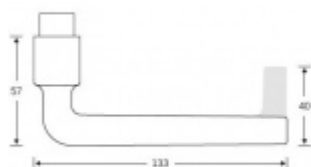

FSB 15 1004 Plug-in

FSB

Zapuštěná dveřní klika pro interiérové dveře.

Design: David Chipperfield

- Minimalistický design kování díky speciální rozetě s průměrem pouze 30 mm.
- Ideální je použití zapuštěného kování FSB společně se skrytými panty a magnetickými zámky na bezfalcových dveřích.
- Jednoduchá montáž umožňuje instalovat zapuštěné dveřní kování na všechny typy interiérových dveří.
- Možno objednat bez rozet pro klíč.
- Imbusový šroub kliky instalovaný vespodu.

Sada obsahuje pár klik, spojovací materiál, čtyřhran, případně zámkové rozety.

Spojovací materiál a čtyřhran je určen pro tloušťku dveří 39-48 mm. Pro jinou tloušťku je spojovací materiál na objednávku.

Kování s WC zamykáním je standardně dodáváno s redukcí čtyřhranu 6/8 mm. WC klička je tedy kompatibilní s WC zámky 6 mm a 8 mm.

Na objednání lze dodat kování vyrobené z hliníku v různých barevných odstínech.

Eloxáž hliníku - černá, mosaz, bronz. Detaily [zde](#).

Hliník v barvě dle RAL - bílá, černá, šedá a další. Detaily [zde](#).

Eloxovaný hliník

[FSB 15 1004 Plug-in](#)
[Eloxovaný hliník, Bez rozety/otvoru pro klíč](#)

DETAIL

Termín bude prověřen u dodavatele

2 477 Kč bez DPH
2 997,17 Kč s DPH