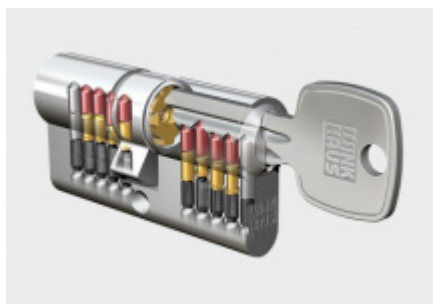

Bezpečnostní kování FSB 7330 030, klika/klika Nerez kartáčovaná, 72 mm

FSB

ID produktu: 2063

Úzké bezpečnostní kování pro vstupní dveře

Klasifikace: 2. bezpečnostní třída dle EN 1906 (29-2/13) - provedení s rozetami na vnitřní straně

Klika je pevně spojena se štítkem na obou stranách. Kování je tak vhodné i pro použití s dělenými čtyřhrany a elektrozámky.

Kování se vyrábí v masivní nerezí a eloxovaném hliníku.

Čtyřhran: 8 mm

Rozteč zámku: 72 mm nebo 92 mm

Přesah cylindrické vložky může být v rozmezí 12,5-15,5 mm.

Na poptání je možné tvar kliky změnit na jiný model FSB.

EN 179

Vaše cena bez DPH

5 618 Kč

Vaše cena s DPH

6 797,78 Kč

Zobrazit produkt

TECHNICKÉ DETAILY

PŘÍSLUŠENSTVÍ

**Automatický,
samozamykací zámek
Winkhaus autoLock
AV3**

Winkhaus

OD 4 970 Kč

Termín bude prověřen u
dodavatele

**Cylindrická vložka
Winkhaus - XR - třída 3**

Winkhaus