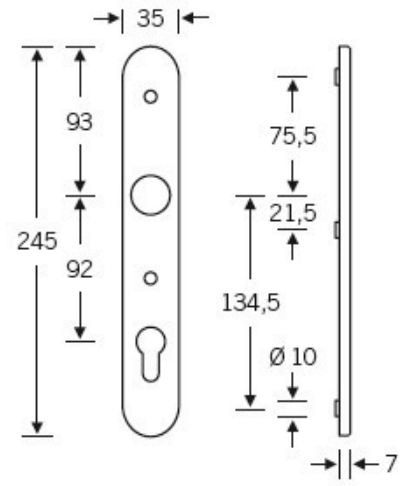

TECHNICKÉ DETAILY