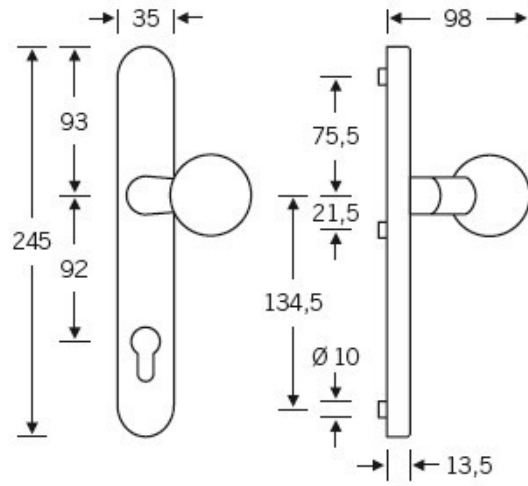

TECHNICKÉ DETAILY