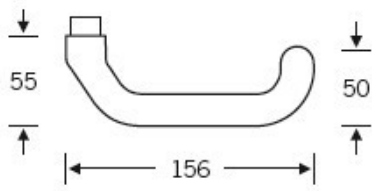

TECHNICKÉ DETAILY