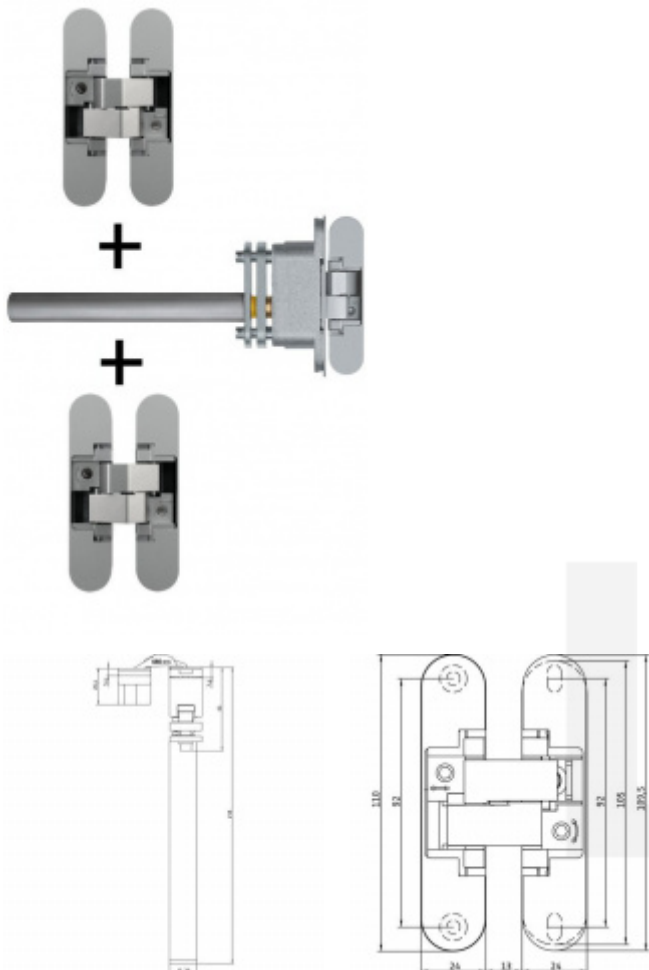

Pant Anselmi AN 108 zajišťuje funkci samozavírače. Hlavní výhodou je fakt, že všechny komponenty jsou skryté.

Design dveří zůstává minimalistický a není narušen instalací klasickým samozavíračem.

Set obsahuje:

**2x Skrytý dveřní pant Anselmi AN 160** pro lehké interiérové bezfalcové dveře.

3D seřízení ( strana +/- 1,5 mm, výška +/- 2,5 mm, přítlak +/- 1 mm )

Úhel otevření 180°

Materiál Zamak

**1 x Skrytý samozavírací dveřní pant Anselmi AN 108** pro lehké interiérové bezfalcové dveře.

Integrovaný automatický samozavírací mechanismus s plynulým dojezdem.

Seřízení zavírací síly je možné po nainstalování pantu do dveří.

**!! Pozor pant nemůže nahradit běžný dveřní zavírač. V případě, že potřebujete zavírat těžší frekventované dveře ve veřejném objektu, doporučujeme zakoupit klasický dveřní zavírač !!**

Nosnost 45 kg - počítáno na dva panty a rozměr křídla

900x2100 mm

Úhel otevření 180°

Materiál Zamak/ocel

+ nasazovací krytky + vymežovací klínek pro seřízení dveří + zajišťovací klínek pro bezpečnou montáž.