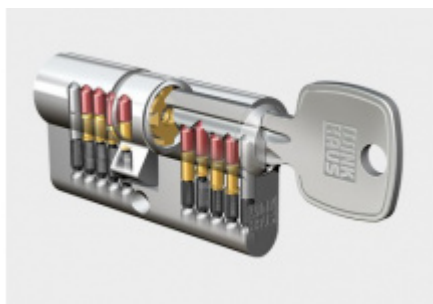

Klika je pevně spojena se štítkem na obou stranách. Kování je tak vhodné i pro použití s dělenými čtyřhrany a elektrozámky.

Kování se vyrábí v masivní nerezí a eloxovaném hliníku.

Čtyřhran: 8 mm

Rozteč zámku: 72 mm nebo 92 mm

Přesah cylindrické vložky může být v rozmezí 12,5-15,5 mm.

Na poptání je možné tvar kliky změnit na jiný model FSB.

EN 179

**Vaše cena bez DPH**

**3 853 Kč**

Vaše cena s DPH

4 662,13 Kč

Zobrazit produkt

## PŘÍSLUŠENSTVÍ

**Automatický,  
samozamykací zámek  
Winkhaus autoLock  
AV3**

Winkhaus

---

**OD 4 970 Kč**

Termín bude prověřen u  
dodavatele

**Cylindrická vložka  
Winkhaus - XR - třída 3**

Winkhaus

---

**OD OD 465 Kč**

5 pracovních dní

**Cylindrická vložka s  
otočným knoflíkem  
Winkhaus XR 3.třída**

Winkhaus

---

**OD OD 1 035 Kč**

5 pracovních dní