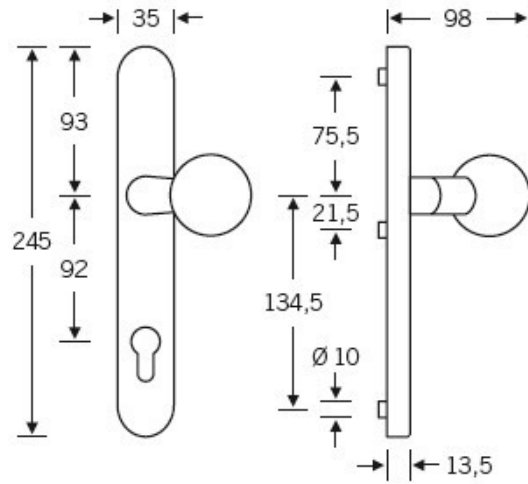

Klika je pevně spojena se štítkem na obou stranách. Kování je tak vhodné i pro použití s dělenými čtyřhrany a elektrozámky.

Kování se vyrábí v masivní nerezí a eloxovaném hliníku.

Čtyřhran: 8 mm

Rozteč zámku: 72 mm nebo 92 mm

Přesah cylindrické vložky může být v rozmezí 12,5-15,5 mm.

Na poptání je možné tvar kliky změnit na jiný model FSB.

EN 179

**Vaše cena bez DPH**

**3 853 Kč**

Vaše cena s DPH

4 662,13 Kč

Zobrazit produkt

# TECHNICKÉ DETAILY