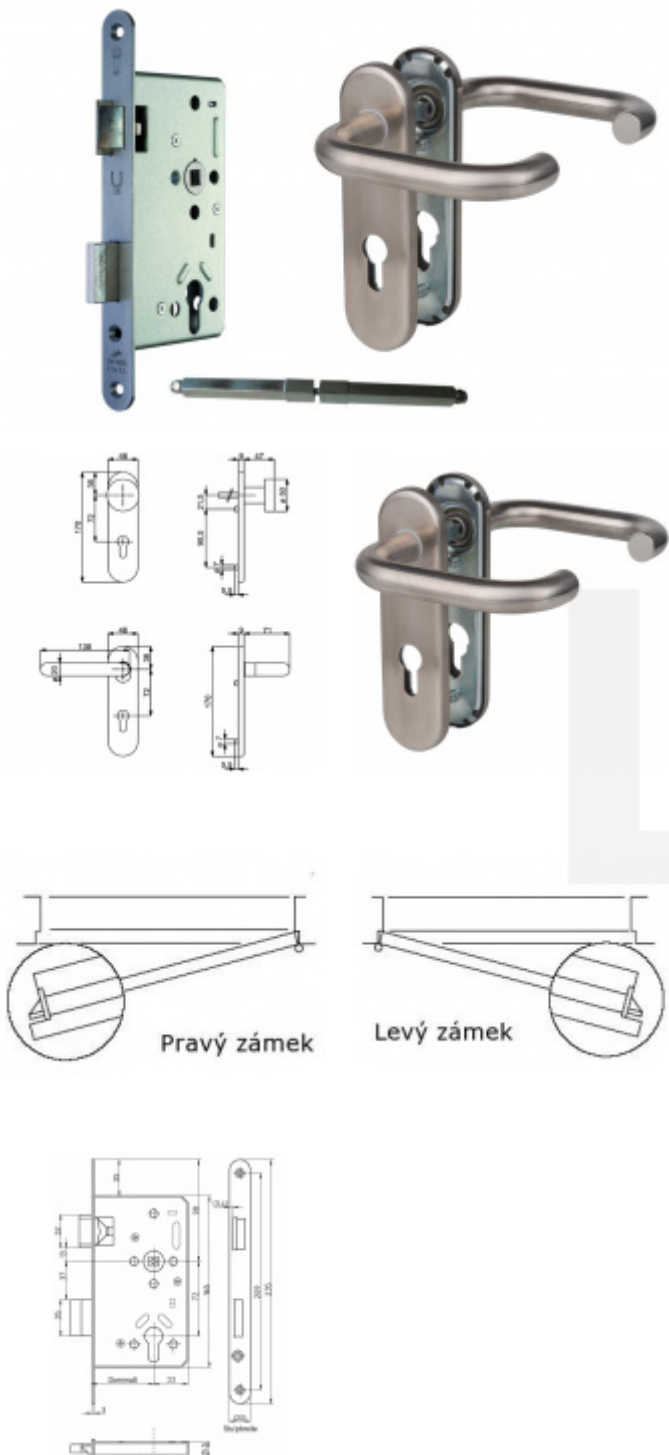

## Panikové kování -sada pro dveře se štítkem, klika/klika + zámek Pravé provedení

ID produktu: 20605

Kompletní sada kování pro panikové dveře osazené klikou koulí a panikovým zámkem

**Ideální řešení pro nahrazení klasického zámku za panikový. Štítek překryje otvory ve dveřích po starém kování a dveře splňují požadavky panikového úniku.**

Sada obsahuje certifikovaný zámek + dveřní kliky + štítky a čtyřhran.

Všechny komponenty splňují požadavky normy EN 179.

Štítek je v objektovém provedení 4. třída - vhodné i pro dveře s vysokým zatížením ve veřejných prostorech.

**Popis funkce APD:** z exteriérové strany zámku je možné otevřít klikou pouze za předpokladu, že jsou dveře odemčené. Jsou-li zamčené, je funkční pouze panikový únik z interiéru a venkovní klika je nefunkční.

Dodávka se skládá z těchto elementů:

Panikový zámek SSF Serie 20 APD (dornmass zámku 55 mm)  
Objektové kování Südmetall Paula-KS se štítkem (model 40.24.5010), 4.třída + dělený čtyřhran

Kování je určeno pro tloušťku dveří 38-43 mm. Kování lze objednat i pro jinou tloušťku dveří. Příplatek cca 110,- Kč bez DPH + termín dodání cca 7 pracovních dní.