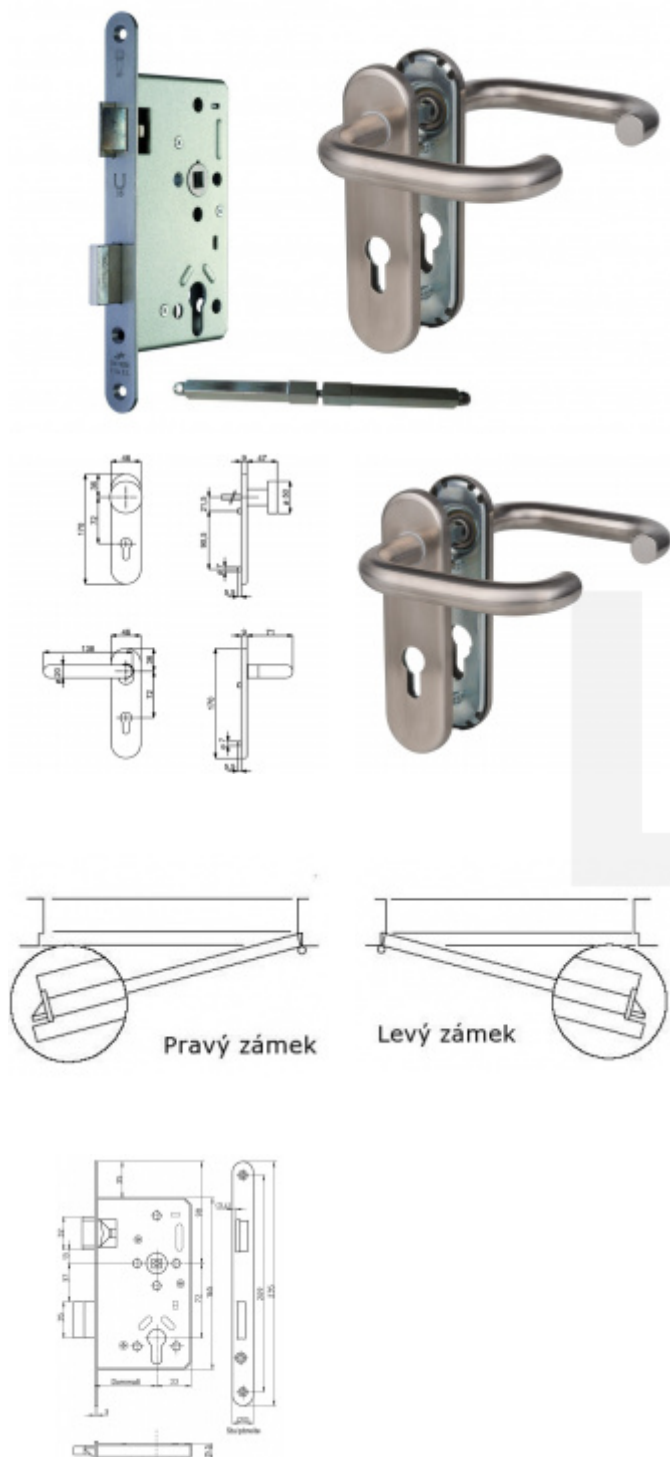

Produktový list

platný k 3. 11. 2024

luxusnikovani.cz
DELIVERED BY EFB

Panikové kování -sada pro dveře se štítkem, klika/klika + zámek

Kompletní sada kování pro panikové dveře osazené klikou koulí a panikovým zámkem

Ideální řešení pro nahrazení klasického zámku za panikový. Štítek překryje otvory ve dveřích po starém kování a dveře splňují požadavky panikového úniku.

Sada obsahuje certifikovaný zámek + dveřní kliky + štítky a čtyřhran.

Všechny komponenty splňují požadavky normy EN 179.

Štítek je v objektovém provedení 4. třída - vhodné i pro dveře s vysokým zatížením ve veřejných prostorech.

Popis funkce APD: z exteriérové strany zámku je možné otevřít klikou pouze za předpokladu, že jsou dveře odemčené. Jsou-li zamčené, je funkční pouze panikový únik z interiéru a venkovní klika je nefunkční.

Dodávka se skládá z těchto elementů:

Panikový zámek SSF Serie 20 APD (dornmass zámku 55 mm)
Objektové kování Südmetall Paula-KS se štítkem (model 40.24.5010), 4.třída + dělený čtyřhran

Kování je určeno pro tloušťku dveří 38-43 mm. Kování lze objednat i pro jinou tloušťku dveří. Příplatek cca 110,- Kč bez DPH + termín dodání cca 7 pracovních dní.

Při objednání je potřeba určit stranové provedení dveří .

Levé provedení

[Panikové kování -sada pro dveře se štítkem, klika/klika + zámek](#)
[Levé provedení](#)

DETAIL

Termín bude prověřen u dodavatele

4 078 Kč bez DPH
4 934,38 Kč s DPH