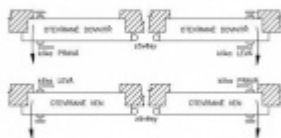

Produktový list

platný k 3. 11. 2024

luxusnikovani.cz
DELIVERED BY EFB

Panikové kování -sada pro dveře se štítkem, klika/koule + zámek Levé provedení

ID produktu: 20602

Kompletní sada kování pro panikové dveře osazené klikou koulí a panikovým zámkem

Ideální řešení pro nahrazení klasického zámku za panikový. Štítek překryje otvory ve dveřích po starém kování a dveře splňují požadavky panikového úniku.

Sada obsahuje certifikovaný zámek + dveřní kliky, pevnou kouli + štítky a redukci 8/9 mm.

Všechny komponenty splňují požadavky normy EN 179.

Štítek je v objektovém provedení 4. třída - vhodné i pro dveře s vysokým zatížením ve veřejných prostorech.

Paniková funkce APE: Z venkovní strany lze odemknout pouze klíčem, z únikové strany lze odemknout klíčem i pouhým stiskem dveřní kliky.

Dodávka se skládá z těchto elementů:

Panikový zámek SSF Serie 20 APE (dornmass zámku 55 mm) + Objektové kování Südmetall Paula-KS (model 40.24.5020) se štítkem, 4.třída

Kování je určeno pro tloušťku dveří 38-43 mm. Kování lze objednat i pro jinou tloušťku dveří. Příplatek cca 110,- Kč bez DPH + termín dodání cca 7 pracovních dní.

Při objednání je potřeba určit stranové provedení dveří .

Vaše cena bez DPH

4 001 Kč

Vaše cena s DPH

4 841,21 Kč

Dostupnost

2 ks

Zobrazit produkt