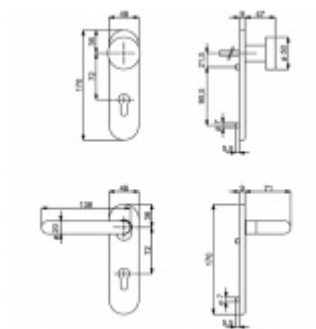

Pravý zámek