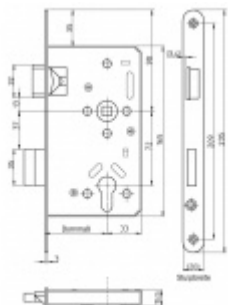

Produktový list

platný k 3. 11. 2024

luxusnikovani.cz
DELIVERED BY EFB

Panikové kování -sada pro dveře se štítkem, klika/koule + zámek Levé provedení

ID produktu: 20602

Kompletní sada kování pro panikové dveře osazené klikou koulí a panikovým zámkem

Ideální řešení pro nahrazení klasického zámku za panikový. Štítek překryje otvory ve dveřích po starém kování a dveře splňují požadavky panikového úniku.

Sada obsahuje certifikovaný zámek + dveřní kliky, pevnou kouli + štítky a redukci 8/9 mm.

Všechny komponenty splňují požadavky normy EN 179.

Štítek je v objektovém provedení 4. třída - vhodné i pro dveře s vysokým zatížením ve veřejných prostorech.

Paniková funkce APE: Z venkovní strany lze odemknout pouze klíčem, z únikové strany lze odemknout klíčem i pouhým stiskem dveřní kliky.

Dodávka se skládá z těchto elementů:

Panikový zámek SSF Serie 20 APE (dornmass zámku 55 mm) + Objektové kování Südmetall Paula-KS (model 40.24.5020) se štítkem, 4.třída

Kování je určeno pro tloušťku dveří 38-43 mm. Kování lze objednat i pro jinou tloušťku dveří. Příplatek cca 110,- Kč bez DPH + termín dodání cca 7 pracovních dní.

Při objednání je potřeba určit stranové provedení dveří .

Vaše cena bez DPH

4 001 Kč

Vaše cena s DPH

4 841,21 Kč

Dostupnost

2 ks

Zobrazit produkt