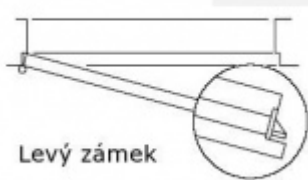

Pravý zámek

Levý zámek