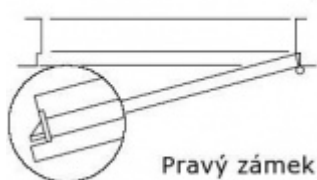

Při objednání je potřeba určit stranové provedení dveří .

Vaše cena bez DPH

4 001 Kč

Vaše cena s DPH

4 841,21 Kč

Dostupnost

2 ks

Zobrazit produkt