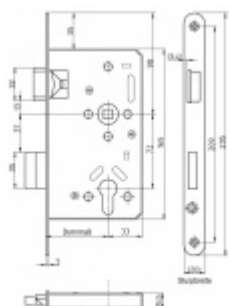

Produktový list

platný k 22. 7. 2024

luxusnikovani.cz
DELIVERED BY EFB

Panikové kování -sada pro dveře se štítkem, klika/koule + zámek Pravé provedení

ID produktu: 20601

Kompletní sada kování pro panikové dveře osazené klikou koulí a panikovým zámkem

Ideální řešení pro nahrazení klasického zámku za panikový. Štítek překryje otvory ve dveřích po starém kování a dveře splňují požadavky panikového úniku.

Sada obsahuje certifikovaný zámek + dveřní kliky, pevnou kouli + štítky a redukci 8/9 mm.

Všechny komponenty splňují požadavky normy EN 179.

Štítek je v objektovém provedení 4. třída - vhodné i pro dveře s vysokým zatížením ve veřejných prostorech.

Paniková funkce APE: Z venkovní strany lze odemknout pouze klíčem, z únikové strany lze odemknout klíčem i pouhým stiskem dveřní kliky.

Dodávka se skládá z těchto elementů:

Panikový zámek SSF Serie 20 APE (dornmass zámku 55 mm) + Objektové kování Südmetall Paula-KS (model 40.24.5020) se štítkem, 4.třída

Kování je určeno pro tloušťku dveří 38-43 mm. Kování lze objednat i pro jinou tloušťku dveří. Příplatek cca 110,- Kč bez DPH + termín dodání cca 7 pracovních dní.

Při objednání je potřeba určit stranové provedení dveří .

Vaše cena bez DPH

4 001 Kč

Vaše cena s DPH

4 841,21 Kč

Dostupnost

2 ks

Zobrazit produkt