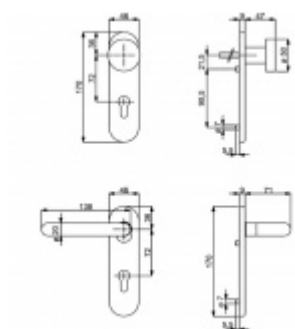

Pravý zámek