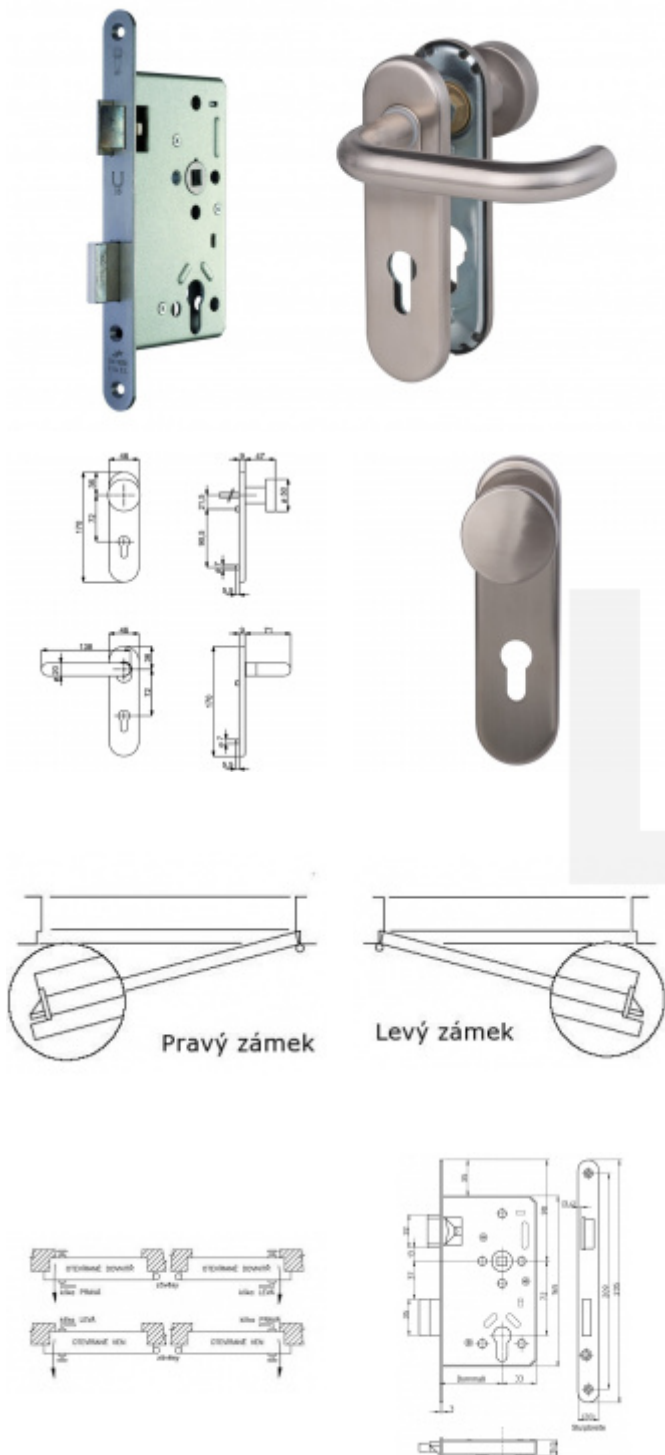

Produktový list

platný k 2. 10. 2024

luxusnikovani.cz
DELIVERED BY EFB

Panikové kování -sada pro dveře se štítkem, klika/koule + zámek

Kompletní sada kování pro panikové dveře osazené klikou koule a panikovým zámkem

Ideální řešení pro nahrazení klasického zámku za panikový. Štítek překryje otvory ve dveřích po starém kování a dveře splňují požadavky panikového úniku.

Sada obsahuje certifikovaný zámek + dveřní kliky, pevnou kouli + štítky a redukci 8/9 mm.

Všechny komponenty splňují požadavky normy EN 179.

Štítek je v objektovém provedení 4. třída - vhodné i pro dveře s vysokým zatížením ve veřejných prostorech.

Paniková funkce APE: Z venkovní strany lze odemknout pouze klíčem, z únikové strany lze odemknout klíčem i pouhým stiskem dveřní kliky.

Dodávka se skládá z těchto elementů:

Panikový zámek SSF Serie 20 APE (dornmass zámku 55 mm) + Objektové kování Südmetall Paula-KS (model 40.24.5020) se štítkem, 4.třída

Kování je určeno pro tloušťku dveří 38-43 mm. Kování lze objednat i pro jinou tloušťku dveří. Příplatek cca 110,- Kč bez DPH + termín dodání cca 7 pracovních dní.

Při objednání je potřeba určit stranové provedení dveří .

Levé provedení

[Panikové kování -sada pro dveře se štítkem, klika/koule + zámek
Levé provedení](#)

DETAIL

3 ks **4 001 Kč bez DPH**
4 841,21 Kč s DPH