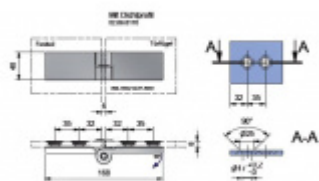

Produktový list

platný k 23. 7. 2024

luxusnikovani.cz
DELIVERED BY EFB

LISA-Flat - závěs pro sklo, sklo/sklo 180° Levé provedení

ID produktu: 2059

PLU: 52.07.3040

Závěs pro skleněné sprchové kouty

Upevnění sklo/sklo, úhel otevření 180°

Masivní mosaz s povrchovou úpravou leštěný chrom

Zdvihací mechanismus

Vaše cena bez DPH

85,96 €

Vaše cena s DPH

104,01 €

Dostupnost

3 ks