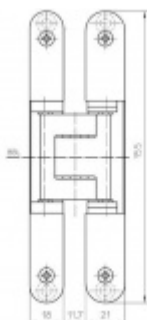

## Tectus 240 3D N černá barva - skrytý pant, pro bezfalcové dveře

**SIMONSWERK**

ID produktu: 20599

Pro obložkovou/ocelovou zárubeň přikupte odpovídající upevnění/kapsu.

Pravolevý, bezúdržbová ložiska, třídímenzionální seřizování: stranově +/- 3 mm, výškově +/- 3 mm, přitlaku +/- 1 mm.

Úhel otevření 180 stupňů

Nosnost 60 kg ( pro dva panty )

Na objednání také povrchové úpravy mosaz, chrom, nerez, barva RAL.

Konkrétní cenu pantu v jiné povrchové úpravě, poptejte u našeho obchodního oddělení.