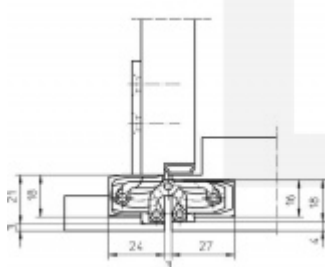

## Tectus 240 3D N černá barva - skrytý pant, pro bezfalcové dveře

**SIMONSWERK**

ID produktu: 20599

Pro obložkovou/ocelovou zárubeň přikupte odpovídající upevnění/kapsu.

Pravolevý, bezúdržbová ložiska, třídímenzionální seřizování: stranově +/- 3 mm, výškově +/- 3 mm, přitlaku +/- 1 mm.

Úhel otevření 180 stupňů

Nosnost 60 kg ( pro dva panty )

Na objednání také povrchové úpravy mosaz, chrom, nerez, barva RAL.

Konkrétní cenu pantu v jiné povrchové úpravě, poptejte u našeho obchodního oddělení.