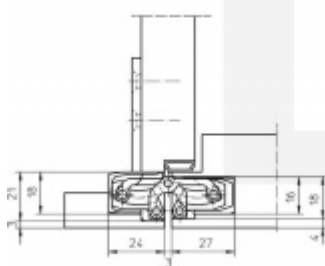

Tectus 240 3D N černá barva - skrytý pant, pro bezfalcové dveře

SIMONSWERK

ID produktu: 20599

Pro obložkovou/ocelovou zárubeň přikupte odpovídající upevnění/kapsu.

Pravolevý, bezúdržbová ložiska, třídímenzionální seřizování: stranově +/- 3 mm, výškově +/- 3 mm, přítlaku +/- 1 mm.

Úhel otevření 180 stupňů

Nosnost 60 kg (pro dva panty)

Na objednání také povrchové úpravy mosaz, chrom, nerez, barva RAL.

Konkrétní cenu pantu v jiné povrchové úpravě, poptejte u našeho obchodního oddělení.