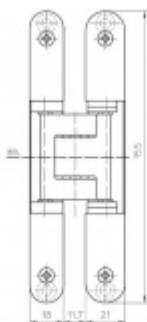

Tectus 240 3D N černá barva - skrytý pant, pro bezfalcové dveře

SIMONSWERK

ID produktu: 20599

Pro obložkovou/ocelovou zárubeň přikupte odpovídající upevnění/kapsu.

Pravolevý, bezúdržbová ložiska, třídímenzionální seřizování: stranově +/- 3 mm, výškově +/- 3 mm, přítlaku +/- 1 mm.

Úhel otevření 180 stupňů

Nosnost 60 kg (pro dva panty)

Na objednání také povrchové úpravy mosaz, chrom, nerez, barva RAL.

Konkrétní cenu pantu v jiné povrchové úpravě, poptejte u našeho obchodního oddělení.