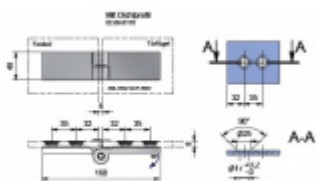

Produktový list

platný k 23. 7. 2024

luxusnikovani.cz
DELIVERED BY EFB

LISA-Flat - závěs pro sklo, sklo/sklo 180° Levé provedení

ID produktu: 2059

PLU: 52.07.3040

Závěs pro skleněné sprchové kouty

Upevnění sklo/sklo, úhel otevření 180°

Masivní mosaz s povrchovou úpravou leštěný chrom

Zdvihací mechanismus

Vaše cena bez DPH

2 020 Kč

Vaše cena s DPH

2 444,2 Kč

Dostupnost

3 ks