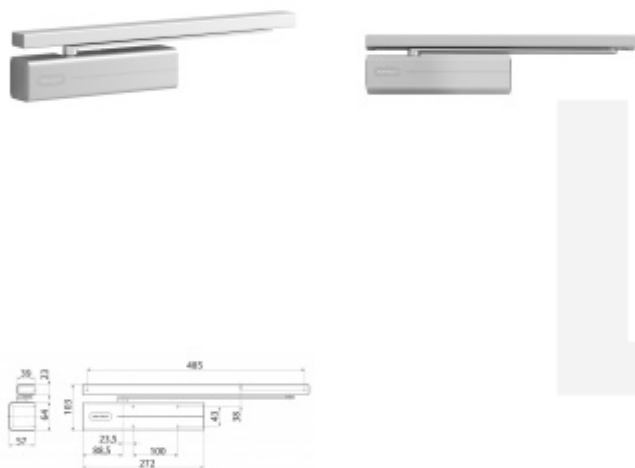

Dveřní zavírač Assa Abloy DC500 Nerez kartáčovaná

ASSA ABLOY

ID produktu: 20587

Dveřní zavírač s technologií Cam-Motion® a výškově nastavitelnou vodicí lištou G195 nebo standardní vodicí lištou G193

Dveřní zavírač s technologií Cam-Motion® a vodicí lištou

- dveřní zavírač s vačkovou technologií
- pro požárně odolné a kouřotěsné dveře
- pro dveře do šířky 1100mm a váhy 80kg
- rozsah síly EN 1-4
- osvědčení o shodě s normou EN 1154 s kluzným ramínkem G193 a G195
- použití pro levé i pravé dveře
- plynule nastavitelná rychlost zavírání a dovírání dveří
- plynule nastavitelná síla zavírání
- úhel otevření do 170°(na straně pantů), úhel otevření 120°(na straně proti pantům)
- snadná instalace pomocí nastavení ramínka do 14mm
- vysoká odolnost a stálost parametrů při extrémních teplotách -15°C až + 45°C
- provedení: stříbrná, bílá, hnědá, černá, nerez
- součástí balení jsou šrouby na uchycení, montážní návod a instalační šablona