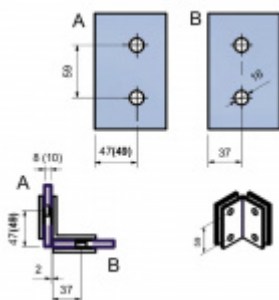

Vaše cena bez DPH

76,43 €

Vaše cena s DPH

92,47 €

Zobrazit produkt