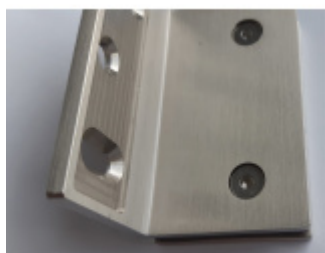

Produktový list

platný k 2. 10. 2024

luxusnikovani.cz
DELIVERED BY EFB

LEA - rohový úchyt, sklo/sklo 90°, chrom leštěný/nerez Nerez vzhled

ID produktu: 20572

Úchyt skla sprchového koutu pro kombinaci sklo/sklo

Masivní mosaz s povrchovou úpravou leštěný chrom nebo nerez

Uvedená cena je včetně upevňovacího materiálu

Zakryté šrouby

Vaše cena bez DPH

76,43 €

Vaše cena s DPH

92,47 €

Zobrazit produkt