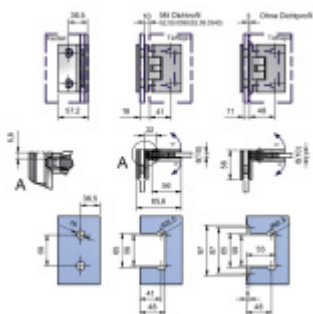

Produktový list

platný k 23. 7. 2024

luxusnikovani.cz
DELIVERED BY EFB

Pant pro sprchové dveře LEA - sklo/sklo 90°, chrom/nerez Nerez vzhled

ID produktu: 20571

Závěs pro dveřní křídlo sprchového koutu

Montáž: sklo/sklo, úhel otevření 90° na obě strany

Masivní mosaz s povrchovou úpravou leštěný chrom nebo nerez

Možnost seřízení nulové pozice

Překryté šrouby

Síla skla: 8-10 mm

Uvedená cena je včetně spojovacího materiálu

Vaše cena bez DPH

111,15 €

Vaše cena s DPH