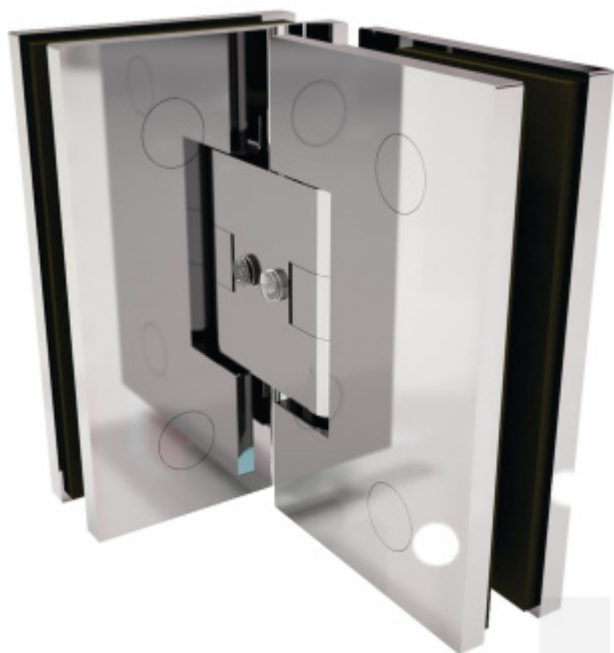

Produktový list

platný k 23. 7. 2024

luxusnikovani.cz
DELIVERED BY EFB

Pant pro sprchové dveře LEA - sklo/sklo 90°, chrom/nerez Nerez vzhled

ID produktu: 20571

Závěs pro dveřní křídlo sprchového koutu

Montáž: sklo/sklo, úhel otevření 90° na obě strany

Masivní mosaz s povrchovou úpravou leštěný chrom nebo nerez

Možnost seřízení nulové pozice

Překryté šrouby

Síla skla: 8-10 mm

Uvedená cena je včetně spojovacího materiálu

Vaše cena bez DPH

111,15 €

Vaše cena s DPH