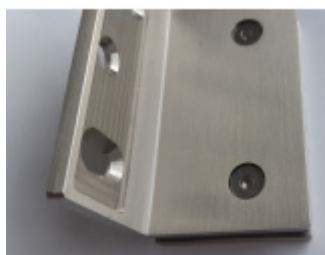

Produktový list

platný k 23. 7. 2024

luxusnikovani.cz
DELIVERED BY EFB

Pant pro sprchové dveře LEA - sklo/sklo 90°, chrom/nerez Nerez vzhled

ID produktu: 20571

Závěs pro dveřní křídlo sprchového koutu

Montáž: sklo/sklo, úhel otevření 90° na obě strany

Masivní mosaz s povrchovou úpravou leštěný chrom nebo nerez

Možnost seřízení nulové pozice

Překryté šrouby

Síla skla: 8-10 mm

Uvedená cena je včetně spojovacího materiálu

Vaše cena bez DPH

111,15 €

Vaše cena s DPH