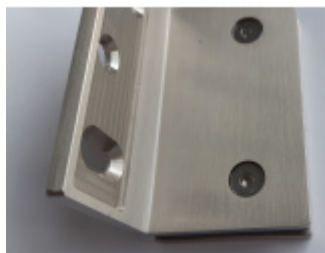

Produktový list

platný k 23. 7. 2024

luxusnikovani.cz
DELIVERED BY EFB

Pant pro sprchové dveře LEA - sklo/sklo 90°, chrom/nerez Nerez vzhled

ID produktu: 20571

Závěs pro dveřní křídlo sprchového koutu

Montáž: sklo/sklo, úhel otevření 90° na obě strany

Masivní mosaz s povrchovou úpravou leštěný chrom nebo nerez

Možnost seřízení nulové pozice

Překryté šrouby

Síla skla: 8-10 mm

Uvedená cena je včetně spojovacího materiálu

Vaše cena bez DPH

2 612 Kč

Vaše cena s DPH