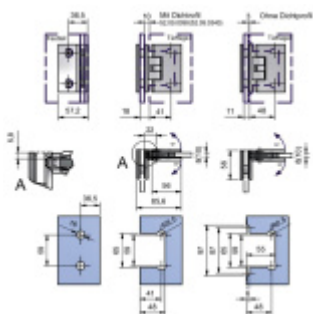

Produktový list

platný k 23. 7. 2024

luxusnikovani.cz
DELIVERED BY EFB

Pant pro sprchové dveře LEA - sklo/sklo 90°, chrom/nerez Nerez vzhled

ID produktu: 20571

Závěs pro dveřní křídlo sprchového koutu

Montáž: sklo/sklo, úhel otevření 90° na obě strany

Masivní mosaz s povrchovou úpravou leštěný chrom nebo nerez

Možnost seřízení nulové pozice

Překryté šrouby

Síla skla: 8-10 mm

Uvedená cena je včetně spojovacího materiálu

Vaše cena bez DPH

2 612 Kč

Vaše cena s DPH