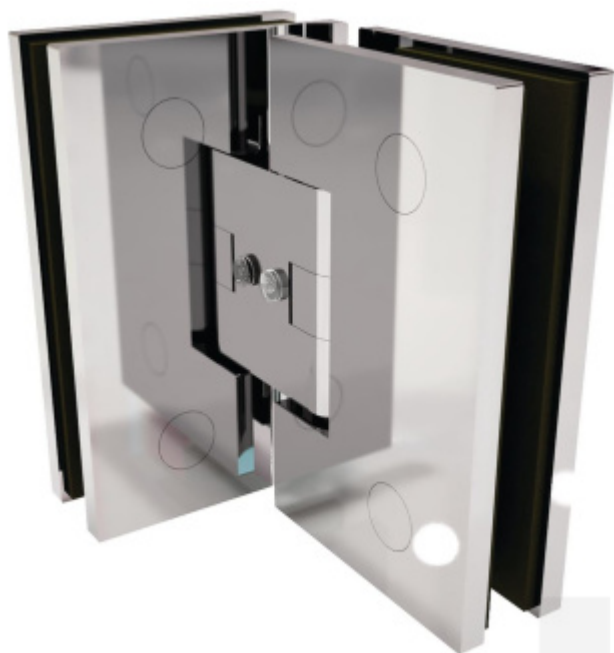

Produktový list

platný k 23. 7. 2024

luxusnikovani.cz
DELIVERED BY EFB

Pant pro sprchové dveře LEA - sklo/sklo 90°, chrom/nerez Nerez vzhled

ID produktu: 20571

Závěs pro dveřní křídlo sprchového koutu

Montáž: sklo/sklo, úhel otevření 90° na obě strany

Masivní mosaz s povrchovou úpravou leštěný chrom nebo nerez

Možnost seřízení nulové pozice

Překryté šrouby

Síla skla: 8-10 mm

Uvedená cena je včetně spojovacího materiálu

Vaše cena bez DPH

2 612 Kč

Vaše cena s DPH