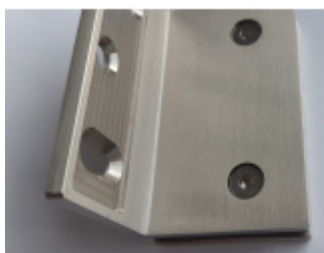

Produktový list

platný k 23. 7. 2024

luxusnikovani.cz
DELIVERED BY EFB

Pant pro sprchové dveře LEA - sklo/sklo 90°, chrom/nerez Chrom leštěný

ID produktu: 20570

Závěs pro dveřní křídlo sprchového koutu

Montáž: sklo/sklo, úhel otevření 90° na obě strany

Masivní mosaz s povrchovou úpravou leštěný chrom nebo nerez

Možnost seřízení nulové pozice

Překryté šrouby

Síla skla: 8-10 mm

Uvedená cena je včetně spojovacího materiálu

Vaše cena bez DPH

2 408 Kč

Vaše cena s DPH