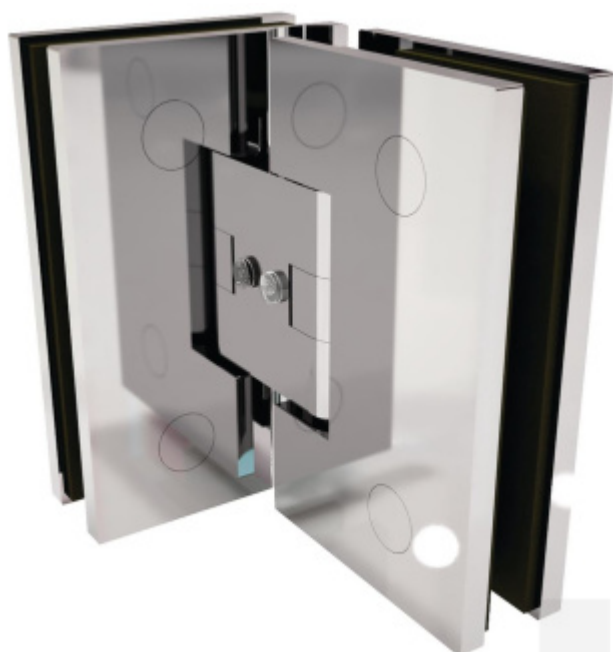

Produktový list

platný k 23. 7. 2024

luxusnikovani.cz
DELIVERED BY EFB

Pant pro sprchové dveře LEA - sklo/sklo 90°, chrom/nerez Chrom leštěný

ID produktu: 20570

Závěs pro dveřní křídlo sprchového koutu

Montáž: sklo/sklo, úhel otevření 90° na obě strany

Masivní mosaz s povrchovou úpravou leštěný chrom nebo nerez

Možnost seřízení nulové pozice

Překryté šrouby

Síla skla: 8-10 mm

Uvedená cena je včetně spojovacího materiálu

Vaše cena bez DPH

2 408 Kč

Vaše cena s DPH