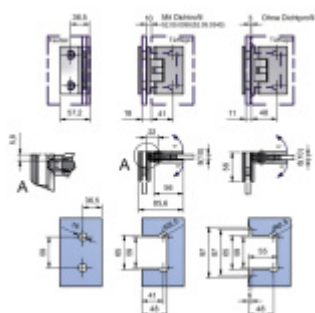

Produktový list

platný k 23. 7. 2024

luxusnikovani.cz
DELIVERED BY EFB

Pant pro sprchové dveře LEA - sklo/sklo 90°, chrom/nerez Chrom leštěný

ID produktu: 20570

Závěs pro dveřní křídlo sprchového koutu

Montáž: sklo/sklo, úhel otevření 90° na obě strany

Masivní mosaz s povrchovou úpravou leštěný chrom nebo nerez

Možnost seřízení nulové pozice

Překryté šrouby

Síla skla: 8-10 mm

Uvedená cena je včetně spojovacího materiálu

Vaše cena bez DPH

2 408 Kč

Vaše cena s DPH