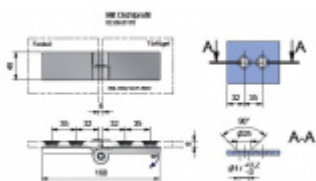

## LISA-Flat - závěs pro sklo, sklo/sklo 180°

Závěs pro skleněné sprchové kouty

Upevnění sklo/sklo, úhel otevření 180°

Masivní mosaz s povrchovou úpravou leštěný chrom

Zdvhací mechanismus

### Levé provedení

[LISA-Flat - závěs pro sklo, sklo/sklo 180°  
Levé provedení](#)

DETAIL

3 ks **85,96 € bez DPH**  
104,01 € s DPH