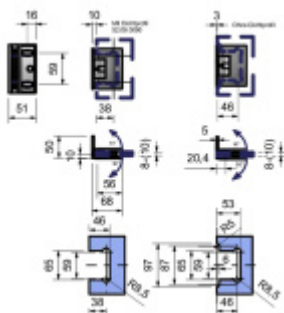

## Pant pro sprchové dveře LEA - zed/sklo 90°, rohový, chrom/nerez Nerez vzhled

ID produktu: 20567

Závěs pro dveřní křídlo sprchového koutu

Montáž: zed/sklo, úhel otevření 90° na obě strany

Masivní mosaz s povrchovou úpravou leštěný chrom nebo nerez

Možnost seřízení nulové pozice

Překryté šrouby

Stěnový díl s drážkou pro lepší seřízení a funkci

Síla skla: 8-10 mm

Uvedená cena je včetně spojovacího materiálu

**Vaše cena bez DPH**

**85,11 €**

Vaše cena s DPH