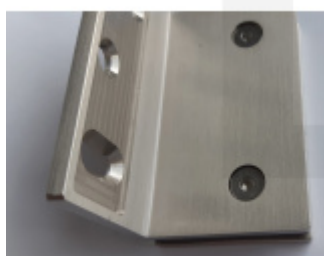

## Pant pro sprchové dveře LEA - zed/sklo 90°, rohový, chrom/nerez Nerez vzhled

ID produktu: 20567

Závěs pro dveřní křídlo sprchového koutu

Montáž: zed/sklo, úhel otevření 90° na obě strany

Masivní mosaz s povrchovou úpravou leštěný chrom nebo nerez

Možnost seřízení nulové pozice

Překryté šrouby

Stěnový díl s drážkou pro lepší seřízení a funkci

Síla skla: 8-10 mm

Uvedená cena je včetně spojovacího materiálu

**Vaše cena bez DPH**

**85,11 €**

Vaše cena s DPH