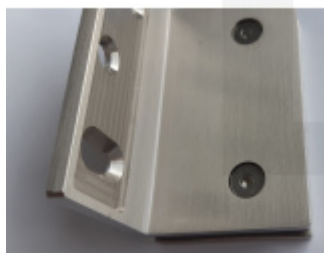

## Pant pro sprchové dveře LEA - zed/sklo 90°, rohový, chrom/nerez Nerez vzhled

ID produktu: 20567

Závěs pro dveřní křídlo sprchového koutu

Montáž: zed/sklo, úhel otevření 90° na obě strany

Masivní mosaz s povrchovou úpravou leštěný chrom nebo nerez

Možnost seřízení nulové pozice

Překryté šrouby

Stěnový díl s drážkou pro lepší seřízení a funkci

Síla skla: 8-10 mm

Uvedená cena je včetně spojovacího materiálu

**Vaše cena bez DPH**

**2 000 Kč**

Vaše cena s DPH