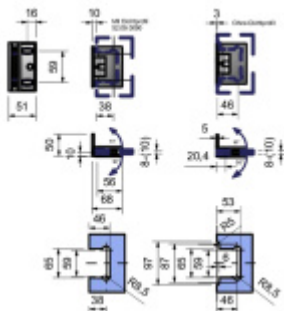

## Pant pro sprchové dveře LEA - zed/sklo 90°, rohový, chrom/nerez Nerez vzhled

ID produktu: 20567

Závěs pro dveřní křídlo sprchového koutu

Montáž: zed/sklo, úhel otevření 90° na obě strany

Masivní mosaz s povrchovou úpravou leštěný chrom nebo nerez

Možnost seřízení nulové pozice

Překryté šrouby

Stěnový díl s drážkou pro lepší seřízení a funkci

Síla skla: 8-10 mm

Uvedená cena je včetně spojovacího materiálu

**Vaše cena bez DPH**

**2 000 Kč**

Vaše cena s DPH