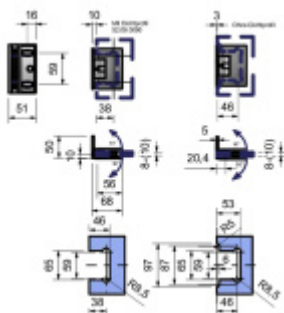

Vaše cena bez DPH

78,13 €

Vaše cena s DPH

94,53 €

Zobrazit produkt