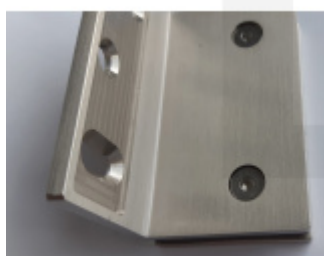

Vaše cena bez DPH

78,13 €

Vaše cena s DPH

94,53 €

Zobrazit produkt