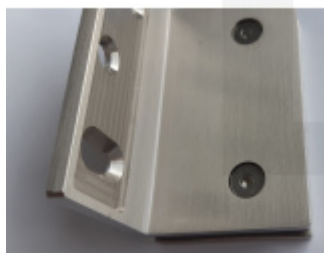

Vaše cena bez DPH

1 836 Kč

Vaše cena s DPH

2 221,56 Kč

Zobrazit produkt