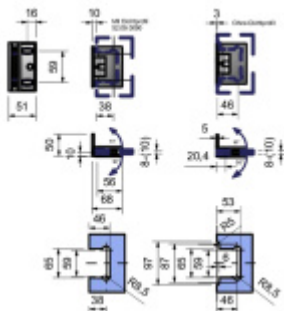

Vaše cena bez DPH

1 836 Kč

Vaše cena s DPH

2 221,56 Kč

Zobrazit produkt