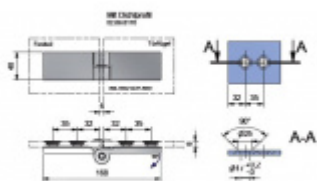

Produktový list

platný k 23. 7. 2024

luxusnikovani.cz
DELIVERED BY EFB

LISA-Flat - závěs pro sklo, sklo/sklo 180°

Závěs pro skleněné sprchové kouty

Upevnění sklo/sklo, úhel otevření 180°

Masivní mosaz s povrchovou úpravou leštěný chrom

Zdvhací mechanismus

Levé provedení

[LISA-Flat - závěs pro sklo, sklo/sklo 180°
Levé provedení](#)

DETAIL

3 ks **2 020 Kč bez DPH**
2 444,2 Kč s DPH