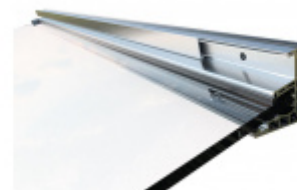

**MOTIVO - skryté
upevnění pro
skleněnou stříšku**

Süd-Metall

OD OD 919,15 €

5 pracovních dní