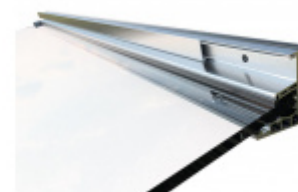

**MOTIVO - skryté
upevnění pro
skleněnou stříšku**

Süd-Metall

OD OD 21 600 Kč

5 pracovních dní