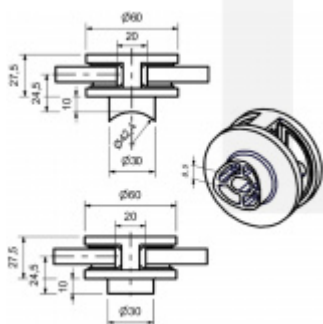

Produktový list

platný k 25. 8. 2024

luxusnikovani.cz
DELIVERED BY EFB

Držák skla naložený, středový, bez vrtání skla, nerez 12/12,76 mm, Kulatý průměr 42,4 mm

ID produktu: 20527

Držák skla naložený středový s montáží na plochu nebo trubku.

V2A 1.4301 (AISI 304) - nejpoužívanější druh korozivzdorných ocelí, vhodné jak pro použití ve venkovním tak v domácím prostředí, nedoporučuje se používat v prostředí agresivnějším, jako je např. plavecký bazén nebo mořská voda

Vhodné pro tloušťku skla 8-12,76 mm

Bez vrtání do skla

Vaše cena bez DPH

20,77 €

Vaše cena s DPH

25,13 €

Zobrazit produkt