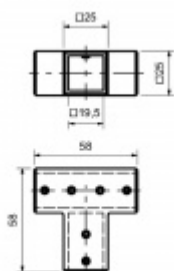

## Spojovací element SQUARE, tvar T

ID produktu: 20511

Rohový spojovací element pro tyč Square, tvar T

Leštěný chrom

**Vaše cena bez DPH**

**675 Kč**

Vaše cena s DPH

816,75 Kč