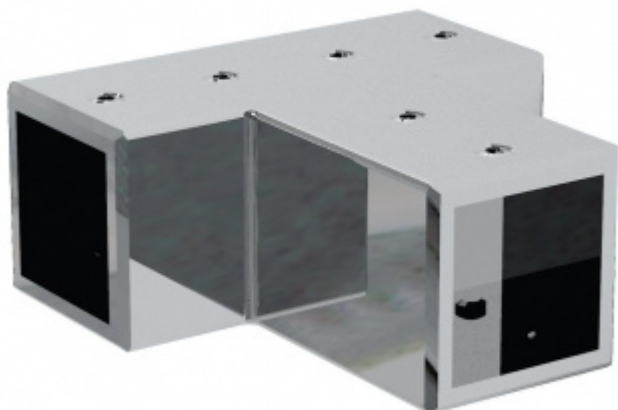

## Spojovací element SQUARE, tvar T

ID produktu: 20511

Rohový spojovací element pro tyč Square, tvar T

Leštěný chrom

**Vaše cena bez DPH**

**675 Kč**

Vaše cena s DPH

816,75 Kč