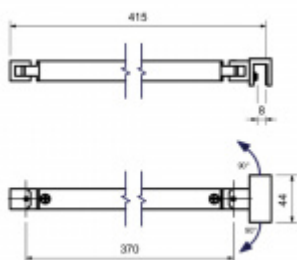

## Stabilizační tyč SQUARE nerez vzhled, zed'/sklo

ID produktu: 20510

Stabilizační tyč pro sprchové kouty

Délka 415 mm

Upevnění: zed' / sklo v úhlu 90°

Mosaz s povrchem nerez vzhled

**Vaše cena bez DPH**

**55,66 €**