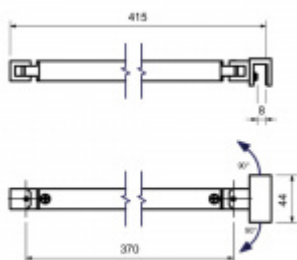

Vaše cena bez DPH

1 308 Kč

Vaše cena s DPH

1 582,68 Kč

Zobrazit produkt